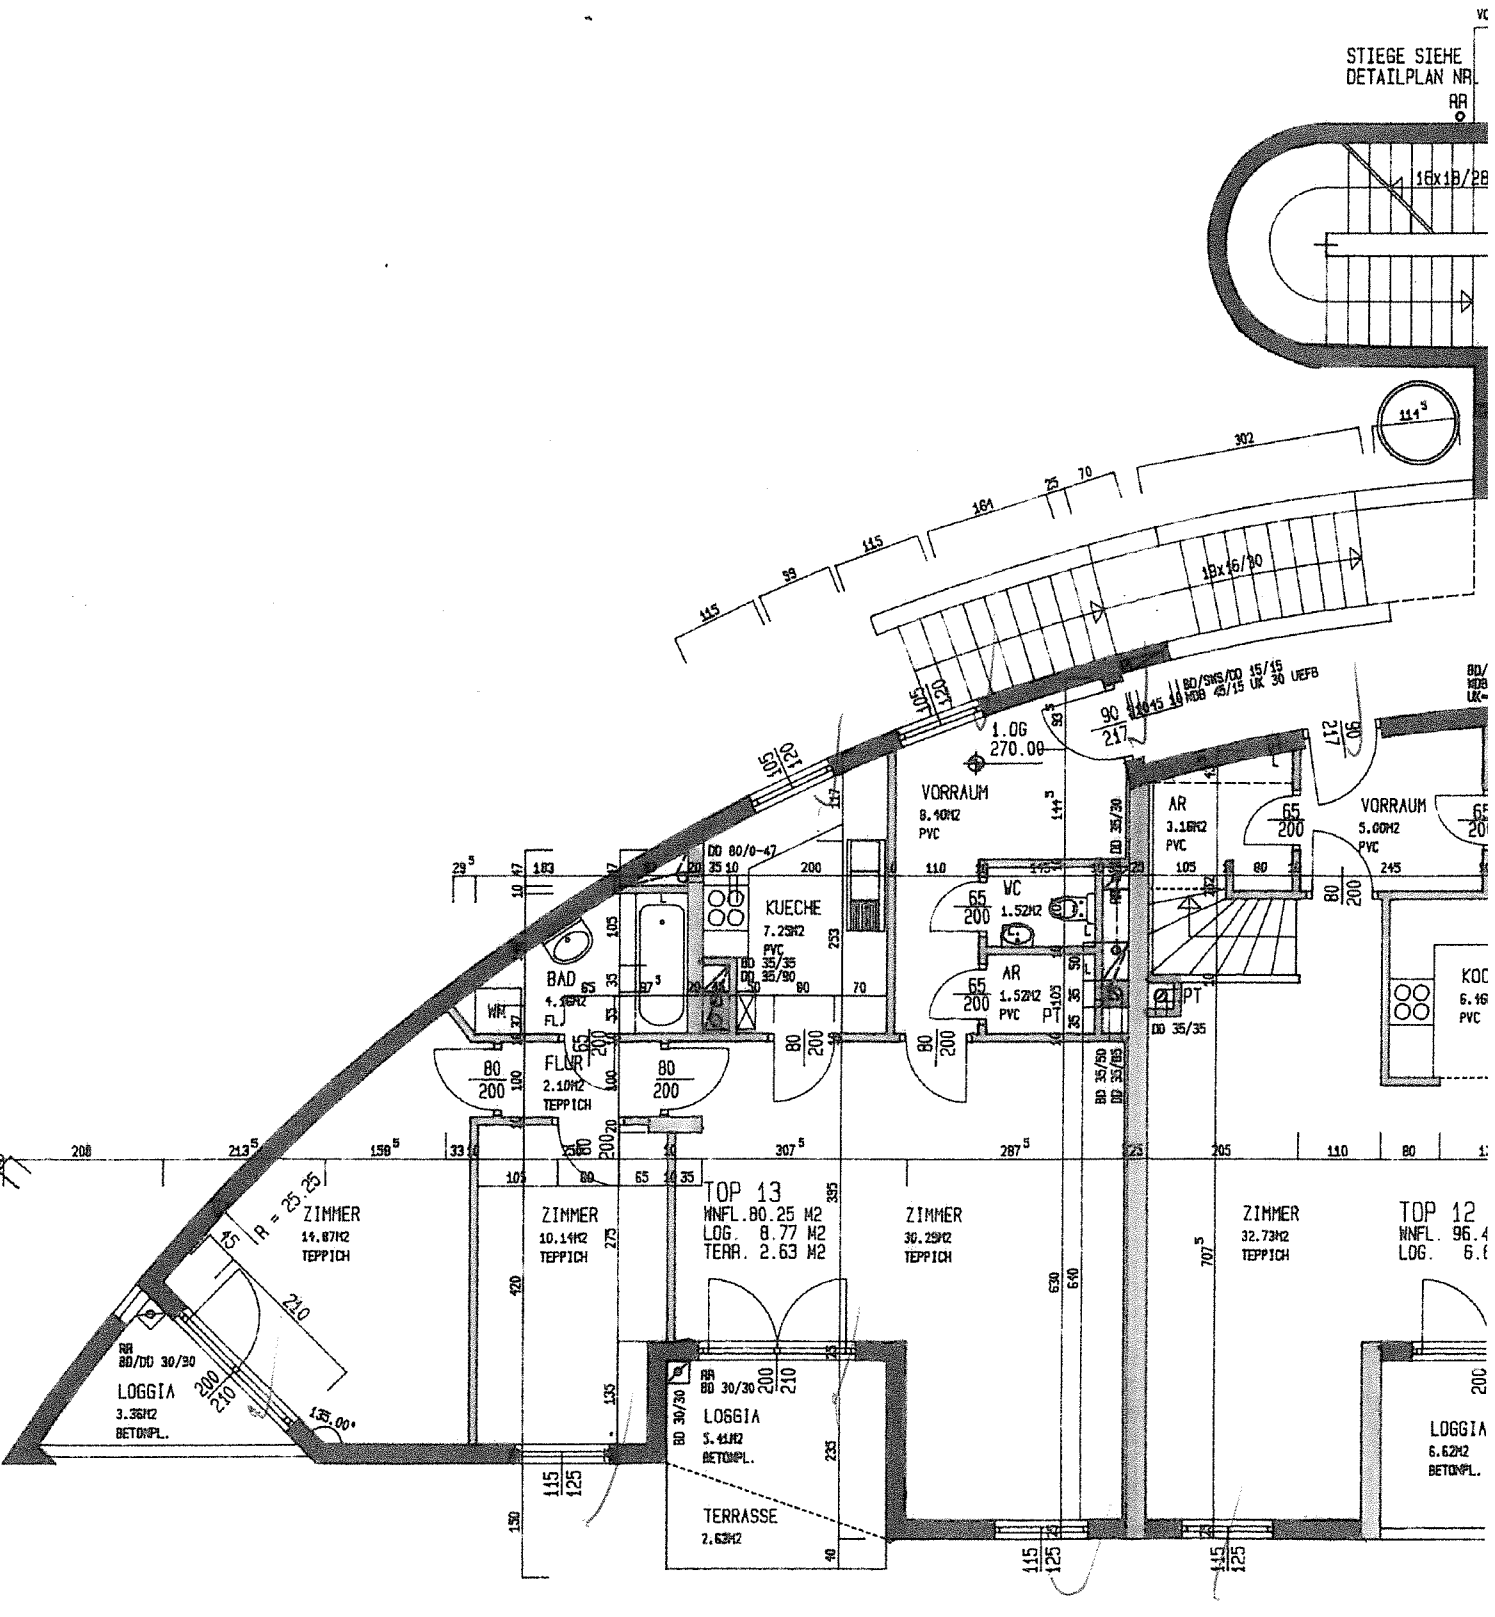

STIEGE SIEHE
DETAILPLAN NR.

RR
O

18x18/28

114⁵

56	355	261 ⁵	125	75	41 ⁴	210	41 ²⁵	117 ⁵	125	50	25	50	125	117 ⁵	25	41	2
	411	436 ⁵			25	292 ⁵		292 ⁵		25			292 ⁵		25		25
	411	461 ⁵				292 ⁵				660							25

1. STOCK